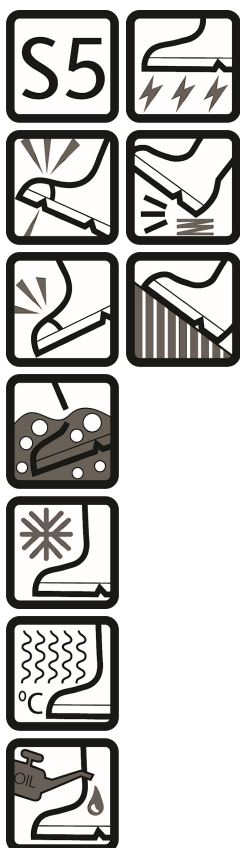

FOOTWEAR

SAFETY BOOTS IN PU QUALITY

LR390

Färger och storlekar

04 Vit / 12 Royalblå	36 - 49
08 Grön / 07 Svart	36 - 49

SE

Lätt, slitlälig och komfortabel säkerhetsstövel i PU-kvalitet

PU-belagd polyestertextil
EN ISO 20345:2022 S5 SR CI FO

- Robust och tålig
- Köldisolering och skydd ner till -20
- Flexibel i lägre temperaturer
- Anpassad för fuktiga och kyliga förhållanden
- Motståndskraftig mot mineraler, oljor, kemikalier, fett, desinfektionsmedel, gödningsmedel etc.
- Bekväm fukttransporterande innersula med sömlöst innerfoder
- Stålhätta och spiktrampskydd