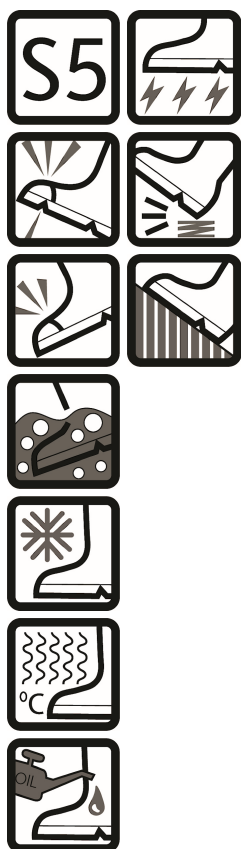

FOOTWEAR

SAFETY BOOTS IN PU QUALITY

LR390

Farger og størrelser

04 Hvit / 12 Kongeblå	36 - 49
08 Grønn / 07 Svart	36 - 49

NO

Lette, slitesterke og komfortable vernestovler i PU

- Robust og holdbar
- Kuldeisolering og beskytter ned til -20 grader
- Fleksibel selv ved lave temperaturer
- Velegnet til fuktige og kalde omgivelser
- Motstandsdyktig mot mineraler, oljer, kjemikalier, fett, desinfeksjonsmidler, gjødsel etc.
- Komfortabel fukttransporterende innersåle med sømløst innerfôr
- Stålbeskyttelse ved tær og såle

Vedlikeholdsregler

Bruk ikke skyllemiddel
Bruk ikke blekemidler
Vaskes sammen med like farger
Påse at glidelåsen er lukket
Tørkes med vrangen ut

LYNGSØ E
RAINWEAR