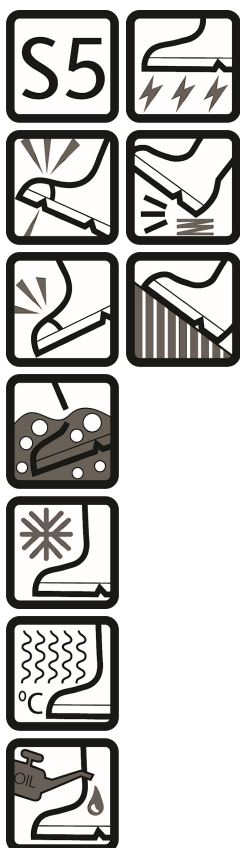

FOOTWEAR

SAFETY BOOTS IN PU QUALITY

LR390

Färger och storlekar

04 Vit / 12 Royalblå	36 - 49
08 Grön / 07 Svart	36 - 49

SE

Lätt, slitålig och komfortabel säkerhetsstövel i PU-kvalitet

PU-belagd polyestertextil
EN ISO 20345:2022 S5 SR CI FO

- Robust och tålig
- Köldisolering och skydd ner till -20
- Flexibel i lägre temperaturer
- Anpassad för fuktiga och kyliga förhållanden
- Motståndskraftig mot mineraler, oljor, kemikalier, fett, desinfektionsmedel, gödningsmedel etc.
- Bekväm fukttransporterande innersula med sömlöst innerfoder
- Stålhätta och spiktrampskydd