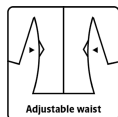

ALLROUND WINTER

BREATHABLE COVERALL IN STRETCH QUALITY

4WS-4073

Pustende, vanntette og teipede sømmer

Vanntetthet >20.000 MM
Puste-egenskaper 14.000g/m²/24h

Farger og størrelser

07 Svart

S - 5XL

NO

Vinterkjeledress i stretchkvalitet

100% Polyester Stretch med PU-membran, 250 g/m²
Fôr: 100% Polyester med 140 g/m² polyesterfyll

- Skjult toveis YKK-glidelås med borrelås
- Borrelåsjustering ved ankler og ermer
- Snøring i midjen
- Fast hette med snøre
- To sidelommer med glidelås
- Elastiske mansjetter
- To lommer på lårene med glidelås
- En innvendig brystlomme
- Forsterkning i knærne
- Glidelås (46 cm, str. L) ved ankene
- Refleksdetaljer