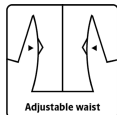

ALLROUND WINTER

BREATHABLE COVERALL IN STRETCH QUALITY

4WS-4033

EN ISO
24232

Breathable, wind
& waterproof

4-way stretch

Adjustable waist

Adjustable cuffs

Kneepad pockets

Adjustable hem

Pustende, vind- og vanntett med tepepe sømmer

Vanntetthet >20.000 MM
Puste-egenskaper 14.000g/m²/24h

Farger og størrelser

07 Black / 53 Saturn Yellow XXS - 6XL

NO

Pustende vinterkjeledress i stretchy kvalitet

100% Polyester Stretch med PU-membran, 250 g/m²
Fôr: 100% Polyester med 140 g/m² polyesterfyll

- Avtakbar hette med glidelås og elastisk snøre
- Skjult to-veis glidelås med borrelåslukking
- Borrelåsjustering ved anker og ermer
- Elastiske mansjetter
- Strikk nederst
- Glidelås under ermer for ventilasjon
- Avtakbare innvendige seler
- Beltestropper og belte
- Skjult brystlomme med glidelås
- To sidelommer med glidelås
- Forsterkning i sete og kne
- Snøstopper