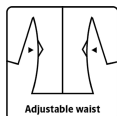

ALLROUND WINTER

BREATHABLE COVERALL IN STRETCH QUALITY

4WS-4033

EN ISO
24232

4-way stretch

Adjustable waist

Adjustable cuffs

Kneepad pockets

Adjustable hem

Breathable, wind
& waterproof

Pustende, vind- og vanntett med tepepe sømmer

Vanntetthet >20.000 MM
Puste-egenskaper 14.000g/m²/24h

Farger og størrelser

07 Black / 53 Saturn Yellow XXS - 6XL

NO

Pustende vinterkjole i stretch kvalitet

100% Polyester Stretch med PU-membran, 250 g/m²
Fôr: 100% Polyester med 140 g/m² polyesterfyll

- Avtakbar hette med glidelås og elastisk snøre
- Skjult to-veis glidelås med borrelåslukking
- Borrelåsjustering ved anker og ermer
- Elastiske mansjetter
- Strikk nederst
- Glidelås under ermer for ventilasjon
- Avtakbare innvendige seler
- Beltestropper og belte
- Skjult brystlomme med glidelås
- To sidelommer med glidelås
- Forsterkning i sete og kne
- Snøstopper